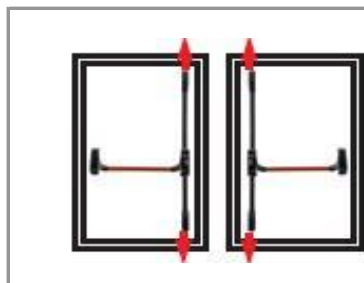

Model	Symbol	Opis	Cena Netto	Cena Brutto
-------	--------	------	------------	-------------

Zamek Antypaniczny, Przeciwpaniczny ISEO - IDEA BASE - czteropunktowy drzwi dwuskrzydłowe bezprzylgowe

ZESTAW

IS-IB/4P-GD-830/D2	Zamknięcie centralne 2p - rygiel ze znanu		
IS-IB/4P-GD-1130/D2	Zamknięcie centralne 2p - rygiel ze znanu		
	Drażek 830 mm czerwony - 2szt.		
	Drażek 1130 lub 1330 mm czerwony - 2 szt		
	Rygłe góra/dół czarne		
	Pręty 2400 mm czarne		
	Drażek 830 mm czerwony	1 150,00	1 414,50
	Drażek 1130 mm czerwony	1 170,00	1 439,10
	Drażek 1330 mm czerwony	1 200,00	1 476,00

Zamek Antypaniczny, Przeciwpaniczny ISEO - IDEA BASE - Akcesoria

IS-94011005	Klamka z półwkładką	170,00	209,10
IS-94012005	Uchwyt obrotowy z półwkładką	280,00	344,40
IS-94013005	Uchwyt stały z półwkładką	180,00	221,40