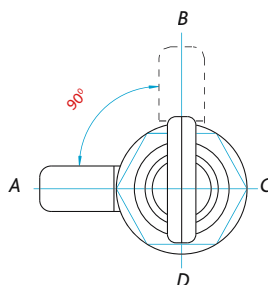

# Zamki kasetowe

**ZKP6**

ZKP61A2 (L= 25 mm)

ZKP61A1 (L= 16 mm)

ZKP62A1 (L= 20 mm)

ZKP63A2 (L= 25 mm)

ZKP63A1 (L= 16 mm)

ZKP64A1 (L= 20 mm)

ZKP65A2 (L= 32 mm)

ZKP65A1 (L= 10 mm)

ZKP66A2 (L= 30 mm)

ZKP66A1 (L= 12 mm)

**ZKP2**

ZKP 21A1 (L=18 mm)

ZKP 22A2 (L=24 mm)

ZKP 22A1 (L=14,5 mm)

ZKP 23A2 (L=29 mm)

ZKP 23A1 (L=9,5 mm)

ZKP 24A2 (L=28,5 mm)

ZKP 24A1 (L=10 mm)

ZKP 25A2 (L=31 mm)

ZKP 25A1 (L=7,5 mm)

Cam locks

Kassetenschlösser