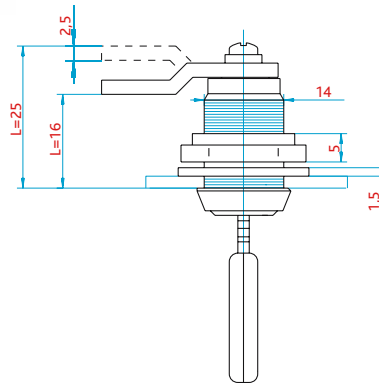

# Zamki kasetowe

**ZKP6**

ZKP61A2 (L= 25 mm)

ZKP61A1 (L= 16 mm)

ZKP62A1 (L= 20 mm)

ZKP63A2 (L= 25 mm)

ZKP63A1 (L= 16 mm)

ZKP64A1 (L= 20 mm)

ZKP65A2 (L= 32 mm)

ZKP65A1 (L= 10 mm)

ZKP66A2 (L= 30 mm)

ZKP66A1 (L= 12 mm)

**ZKP2**

ZKP 21A1 (L=18 mm)

ZKP 22A2 (L=24 mm)

ZKP 22A1 (L=14,5 mm)

ZKP 23A2 (L=29 mm)

ZKP 23A1 (L=9,5 mm)

ZKP 24A2 (L=28,5 mm)

ZKP 24A1 (L=10 mm)

ZKP 25A2 (L=31 mm)

ZKP 25A1 (L=7,5 mm)

Cam locks

Kassetenschlösser

ZKT2

- ZKT 21A2 (L=33 mm)
- ZKT 21A1 (L=21,5 mm)
- ZKT 22A2 (L=37 mm)
- ZKT 23A2 (L=33 mm)
- ZKT 23A1 (L=21,5 mm)