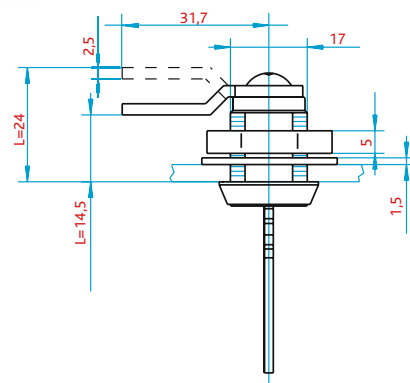

ZKP65A2 (L= 32 mm)

ZKP65A1 (L= 10 mm)

ZKP66A2 (L= 30 mm)

ZKP66A1 (L= 12 mm)

**ZKP2**

ZKP 21A1 (L=18 mm)

ZKP 22A2 (L=24 mm)

ZKP 22A1 (L=14,5 mm)

ZKP 23A2 (L=29 mm)

ZKP 23A1 (L=9,5 mm)

ZKP 24A2 (L=28,5 mm)

ZKP 24A1 (L=10 mm)

ZKP 25A2 (L=31 mm)

ZKP 25A1 (L=7,5 mm)

Cam locks

Kassetenschlösser

Касетные замки

ZK2

- ZK 21A1 (L=20 mm)
- ZK 22A2 (L=26 mm)
- ZK 22A1 (L=16,5 mm)
- ZK 23A2 (L=31 mm)
- ZK 23A1 (L=11,5 mm)
- ZK 24A2 (L=30,5 mm)
- ZK 24A1 (L=12 mm)
- ZK 25A2 (L=33 mm)
- ZK 25A1 (L=9,5 mm)

ZKT2

- ZKT 21A2 (L=33 mm)
- ZKT 21A1 (L=21,5 mm)
- ZKT 22A2 (L=37 mm)
- ZKT 23A2 (L=33 mm)
- ZKT 23A1 (L=21,5 mm)