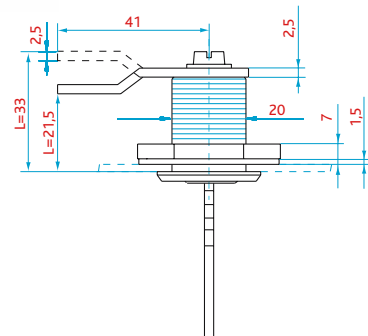

Касетные замки

ZK2

- ZK 21A1 (L=20 mm)
- ZK 22A2 (L=26 mm)
- ZK 22A1 (L=16,5 mm)
- ZK 23A2 (L=31 mm)
- ZK 23A1 (L=11,5 mm)
- ZK 24A2 (L=30,5 mm)
- ZK 24A1 (L=12 mm)
- ZK 25A2 (L=33 mm)
- ZK 25A1 (L=9,5 mm)

ZKT2

- ZKT 21A2 (L=33 mm)
- ZKT 21A1 (L=21,5 mm)
- ZKT 22A2 (L=37 mm)
- ZKT 23A2 (L=33 mm)
- ZKT 23A1 (L=21,5 mm)