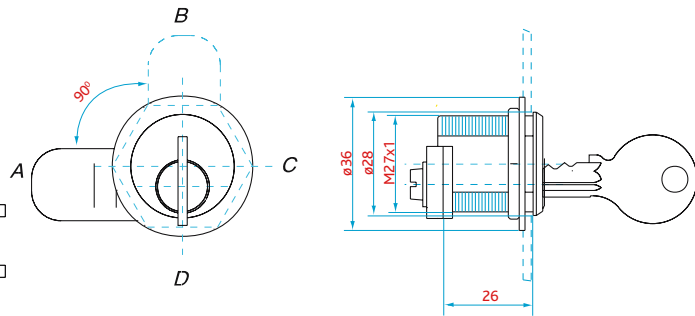

ZKP 23A2 (L=29 mm)

ZKP 23A1 (L=9,5 mm)

ZKP 24A2 (L=28,5 mm)

ZKP 24A1 (L=10 mm)

ZKP 25A2 (L=31 mm)

ZKP 25A1 (L=7,5 mm)

Cam locks

Kassetenschlösser

Касетные замки

ZK2

- ZK 21A1 (L=20 mm)
- ZK 22A2 (L=26 mm)
- ZK 22A1 (L=16,5 mm)
- ZK 23A2 (L=31 mm)
- ZK 23A1 (L=11,5 mm)
- ZK 24A2 (L=30,5 mm)
- ZK 24A1 (L=12 mm)
- ZK 25A2 (L=33 mm)
- ZK 25A1 (L=9,5 mm)

ZKT2

- ZKT 21A2 (L=33 mm)
- ZKT 21A1 (L=21,5 mm)
- ZKT 22A2 (L=37 mm)
- ZKT 23A2 (L=33 mm)
- ZKT 23A1 (L=21,5 mm)