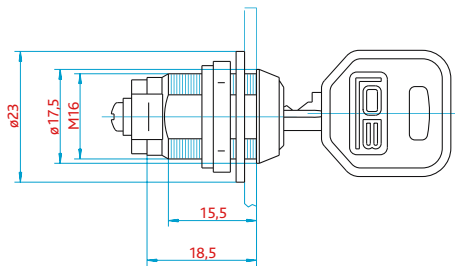

# Zamki kasetowe

**ZKP6**

ZKP61A2 (L= 25 mm)

ZKP61A1 (L= 16 mm)

ZKP62A1 (L= 20 mm)

ZKP63A2 (L= 25 mm)

ZKP63A1 (L= 16 mm)

ZKP64A1 (L= 20 mm)

ZKP65A2 (L= 32 mm)

ZKP65A1 (L= 10 mm)

ZKP66A2 (L= 30 mm)

ZKP66A1 (L= 12 mm)

**ZKP2**

ZKP 21A1 (L=18 mm)

ZKP 22A2 (L=24 mm)

ZKP 22A1 (L=14,5 mm)

ZKP 23A2 (L=29 mm)

ZKP 23A1 (L=9,5 mm)

ZKP 24A2 (L=28,5 mm)

ZKP 24A1 (L=10 mm)

ZKP 25A2 (L=31 mm)

ZKP 25A1 (L=7,5 mm)

Cam locks

Kassetenschlösser