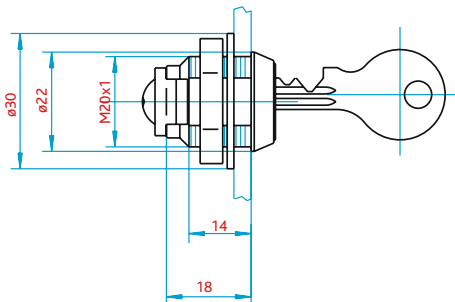

ZKP65A2 (L= 32 mm)

ZKP65A1 (L= 10 mm)

ZKP66A2 (L= 30 mm)

ZKP66A1 (L= 12 mm)

**ZKP2**

ZKP 21A1 (L=18 mm)

ZKP 22A2 (L=24 mm)

ZKP 22A1 (L=14,5 mm)

ZKP 23A2 (L=29 mm)

ZKP 23A1 (L=9,5 mm)

ZKP 24A2 (L=28,5 mm)

ZKP 24A1 (L=10 mm)

ZKP 25A2 (L=31 mm)

ZKP 25A1 (L=7,5 mm)

Cam locks

Kassetenschlösser

Касетные замки

ZK2

- ZK 21A1 (L=20 mm)
- ZK 22A2 (L=26 mm)
- ZK 22A1 (L=16,5 mm)
- ZK 23A2 (L=31 mm)
- ZK 23A1 (L=11,5 mm)
- ZK 24A2 (L=30,5 mm)
- ZK 24A1 (L=12 mm)
- ZK 25A2 (L=33 mm)
- ZK 25A1 (L=9,5 mm)

ZKT2

- ZKT 21A2 (L=33 mm)
- ZKT 21A1 (L=21,5 mm)
- ZKT 22A2 (L=37 mm)
- ZKT 23A2 (L=33 mm)
- ZKT 23A1 (L=21,5 mm)