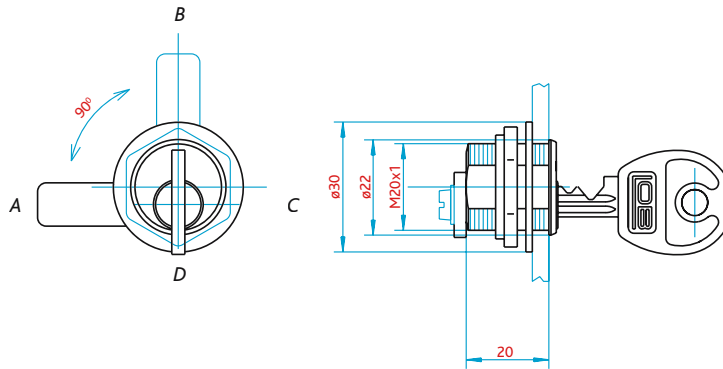

ZKP65A2 (L= 32 mm)

ZKP65A1 (L= 10 mm)

ZKP66A2 (L= 30 mm)

ZKP66A1 (L= 12 mm)

**ZKP2**

ZKP 21A1 (L=18 mm)

ZKP 22A2 (L=24 mm)

ZKP 22A1 (L=14,5 mm)

ZKP 23A2 (L=29 mm)

ZKP 23A1 (L=9,5 mm)

ZKP 24A2 (L=28,5 mm)

ZKP 24A1 (L=10 mm)

ZKP 25A2 (L=31 mm)

ZKP 25A1 (L=7,5 mm)

Cam locks

Kassetenschlösser

Касетные замки

ZK2

- ZK 21A1 (L=20 mm)
- ZK 22A2 (L=26 mm)
- ZK 22A1 (L=16,5 mm)
- ZK 23A2 (L=31 mm)
- ZK 23A1 (L=11,5 mm)
- ZK 24A2 (L=30,5 mm)
- ZK 24A1 (L=12 mm)
- ZK 25A2 (L=33 mm)
- ZK 25A1 (L=9,5 mm)

ZKT2

- ZKT 21A2 (L=33 mm)
- ZKT 21A1 (L=21,5 mm)
- ZKT 22A2 (L=37 mm)
- ZKT 23A2 (L=33 mm)
- ZKT 23A1 (L=21,5 mm)