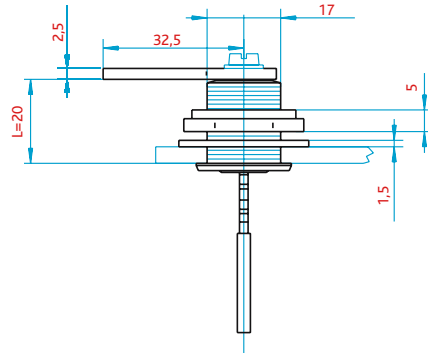

ZKP65A2 (L= 32 mm)

ZKP65A1 (L= 10 mm)

ZKP66A2 (L= 30 mm)

ZKP66A1 (L= 12 mm)

**ZKP2**

ZKP 21A1 (L=18 mm)

ZKP 22A2 (L=24 mm)

ZKP 22A1 (L=14,5 mm)

ZKP 23A2 (L=29 mm)

ZKP 23A1 (L=9,5 mm)

ZKP 24A2 (L=28,5 mm)

ZKP 24A1 (L=10 mm)

ZKP 25A2 (L=31 mm)

ZKP 25A1 (L=7,5 mm)

Cam locks

Kassetenschlösser

Касетные замки

ZK2

- ZK 21A1 (L=20 mm)
- ZK 22A2 (L=26 mm)
- ZK 22A1 (L=16,5 mm)
- ZK 23A2 (L=31 mm)
- ZK 23A1 (L=11,5 mm)
- ZK 24A2 (L=30,5 mm)
- ZK 24A1 (L=12 mm)
- ZK 25A2 (L=33 mm)
- ZK 25A1 (L=9,5 mm)

ZKT2

- ZKT 21A2 (L=33 mm)
- ZKT 21A1 (L=21,5 mm)
- ZKT 22A2 (L=37 mm)
- ZKT 23A2 (L=33 mm)
- ZKT 23A1 (L=21,5 mm)