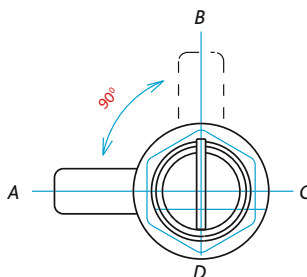

ZKP 23A2 (L=29 mm)

ZKP 23A1 (L=9,5 mm)

ZKP 24A2 (L=28,5 mm)

ZKP 24A1 (L=10 mm)

ZKP 25A2 (L=31 mm)

ZKP 25A1 (L=7,5 mm)

Cam locks

Kassetenschlösser

Касетные замки

ZK2

- ZK 21A1 (L=20 mm)
- ZK 22A2 (L=26 mm)
- ZK 22A1 (L=16,5 mm)
- ZK 23A2 (L=31 mm)
- ZK 23A1 (L=11,5 mm)
- ZK 24A2 (L=30,5 mm)
- ZK 24A1 (L=12 mm)
- ZK 25A2 (L=33 mm)
- ZK 25A1 (L=9,5 mm)