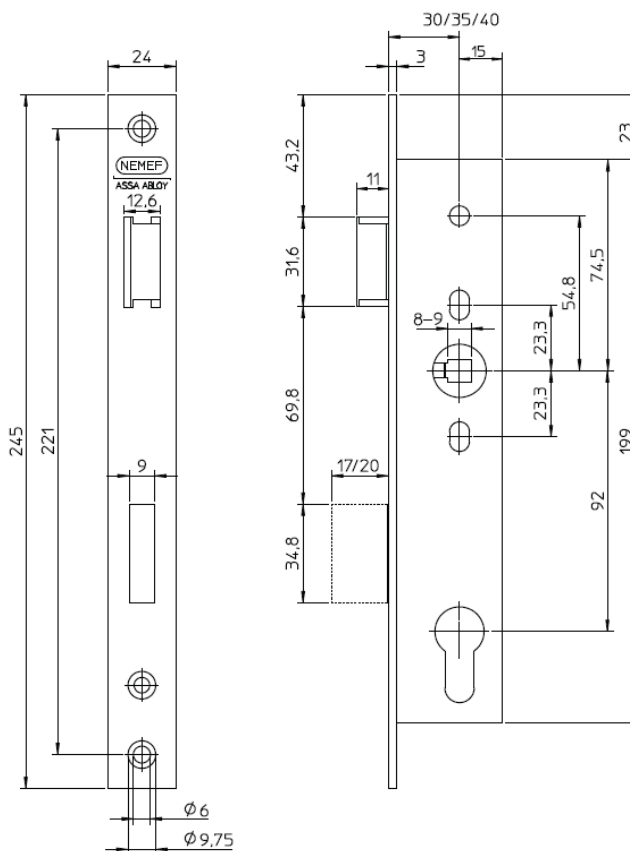

Zamki NEMEF seria 9600 do wąskich profili drzwi standard i przeciwpożarowych p.poż.

ASSA ABLOY

- zamek uniwersalny prawy/lewy, zapadka przestawiana
- rygiel wysuwany
- na wkładkę bębnową
- rozstaw 92 mm
- trzpień 8 mm do drzwi standard lub 9 mm do drzwi p.poż
- listwa czołowa stal nierdzewna 245/24/3 mm
- rozmiar 30, 35, 40 mm
- bez blachy zaczepowej

Do drzwi standardowych

9602/07 - 30 mm / 8 mm

9603/07 - 35 mm / 8 mm

9604/07 - 40 mm / 8 mm

Do drzwi przeciwpożarowych p.poż.

9602/08 - 30 mm / 9 mm

9603/08 - 35 mm / 9 mm

9604/08 - 40 mm / 9 mm