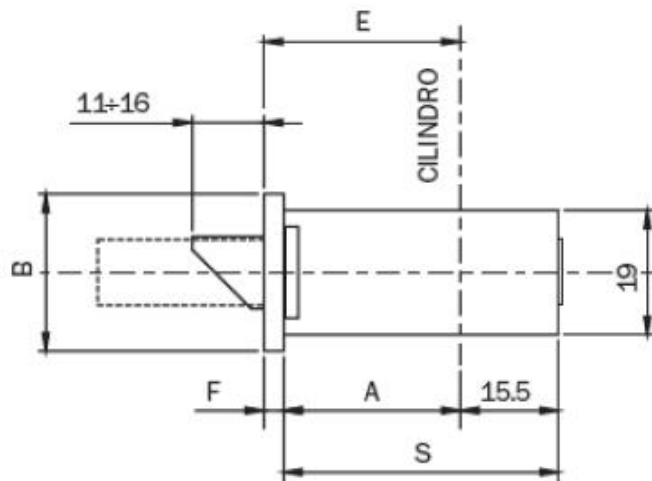

Zamek IS-7911-10 MULTIBLINDO - ISEO

Zamek jednopunktowy MULTIBLINDO z zapadką do klamki

Kod	Wymiar (mm) E=A+F/Rozstaw	Wykończenie kolor	Czoło zamka mm
IS-7911-10252	25 / 92	Stal nierdzewna	24 x 3
IS-7911-10302	30 / 92	Stal nierdzewna	24 x 3
IS-7911-10352	35 / 92	Stal nierdzewna	24 x 3
IS-7911-10402	40 / 92	Stal nierdzewna	24 x 3

Art.		E		Codice			
Art.		E		A	S	B	F
7911	10	25	2	22	37.5	24	3
		30		27	42.5		
		35		32	47.5		
		40		37	52.5		

Zamek IS-7911-12 MULTIBLINDO - ISEO

Zamek jednopunktowy MULTIBLINDO z zapadką do klamki

Kod	Wymiar (mm) E=A+F/Rozstaw	Wykończenie kolor	Czoło zamka mm
IS-7911-12252	25 / 92	Stal nierdzewna	22 x 3
IS-7911-12302	30 / 92	Stal nierdzewna	22 x 3
IS-7911-12352	35 / 92	Stal nierdzewna	22 x 3
IS-7911-12402	40 / 92	Stal nierdzewna	22 x 3