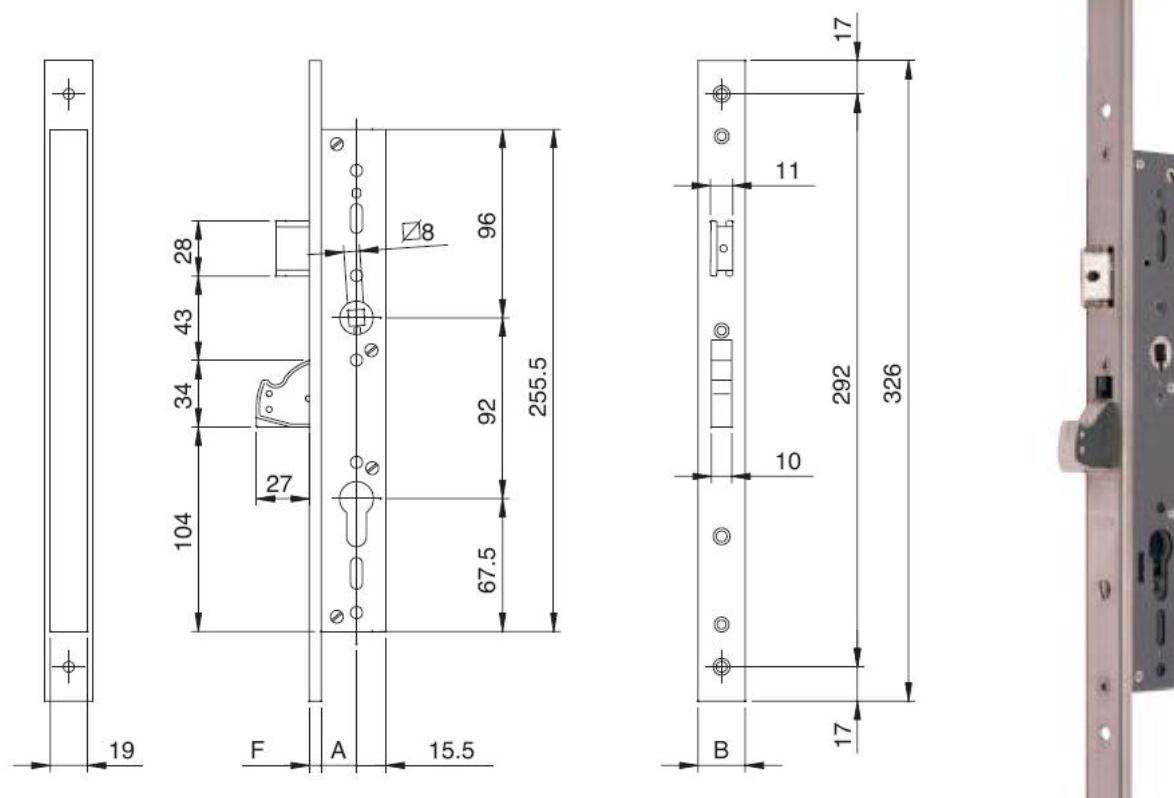

### Zamek ISEO jednopunktowy MULTIBLINDO z zapadką do klamki IS-7911

Zamek wpuszczany jednopunktowy do aluminium  
Rozstaw 92 mm /25/30/35/40 mm na wkładkę

Certyfikat IMP

Klasa 7 (z blachą antyprzewierceniową)

## Zamek IS-7911-00 MULTIBLINDO - ISEO

Zamek jednopunktowy MULTIBLINDO z zapadką do klamki

| Kod           | Wymiar (mm)<br>E=A+F/Rozstaw | Wykończenie<br>kolor | Czoło zamka<br>mm |  |
|---------------|------------------------------|----------------------|-------------------|---|
| IS-7911-00252 | 25 / 92                      | Stal nierdzewna      | 24 x 6            |   |
| IS-7911-00302 | 30 / 92                      | Stal nierdzewna      | 24 x 6            |   |
| IS-7911-00352 | 35 / 92                      | Stal nierdzewna      | 24 x 6            |   |
| IS-7911-00402 | 40 / 92                      | Stal nierdzewna      | 24 x 6            |   |