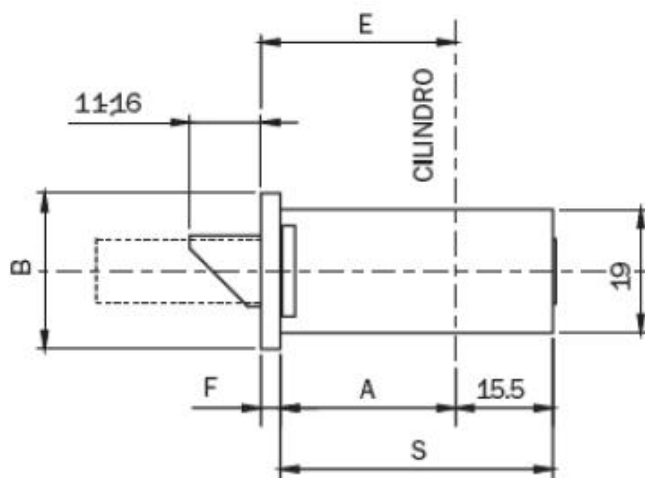

Art.		E		Codice			
Art.		E		A	S	B	F
7911	12	25	2	22	37.5	22	3
		30		27	42.5		
		35		32	47.5		
		40		37	52.5