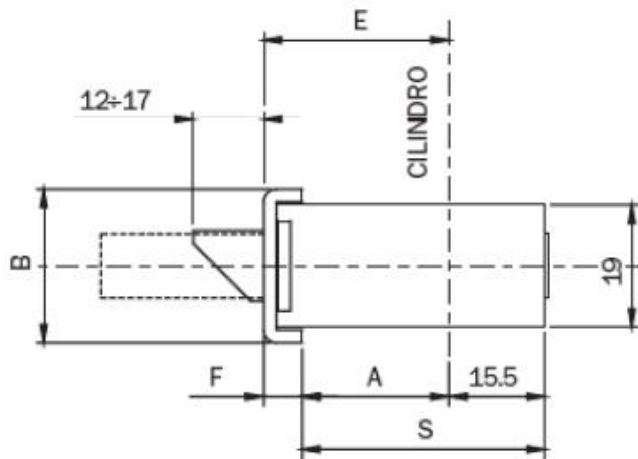

## Zamek IS-7911-00 MULTIBLINDO - ISEO

Zamek jednopunktowy MULTIBLINDO z zapadką do klamki

| Kod           | Wymiar (mm)<br>E=A+F/Rozstaw | Wykończenie<br>kolor | Czoło zamka<br>mm |  |
|---------------|------------------------------|----------------------|-------------------|---|
| IS-7911-00252 | 25 / 92                      | Stal nierdzewna      | 24 x 6            |   |
| IS-7911-00302 | 30 / 92                      | Stal nierdzewna      | 24 x 6            |   |
| IS-7911-00352 | 35 / 92                      | Stal nierdzewna      | 24 x 6            |   |
| IS-7911-00402 | 40 / 92                      | Stal nierdzewna      | 24 x 6            |   |