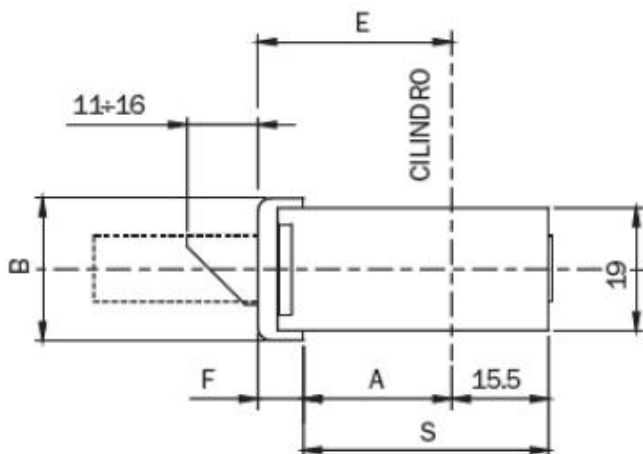

Art.		E		Codice			
Art.		E		A	S	B	F
7911	50	25	0	18	335	22	7
		30		23	38.5		
		35		28	43.5		
		40		33	48.5