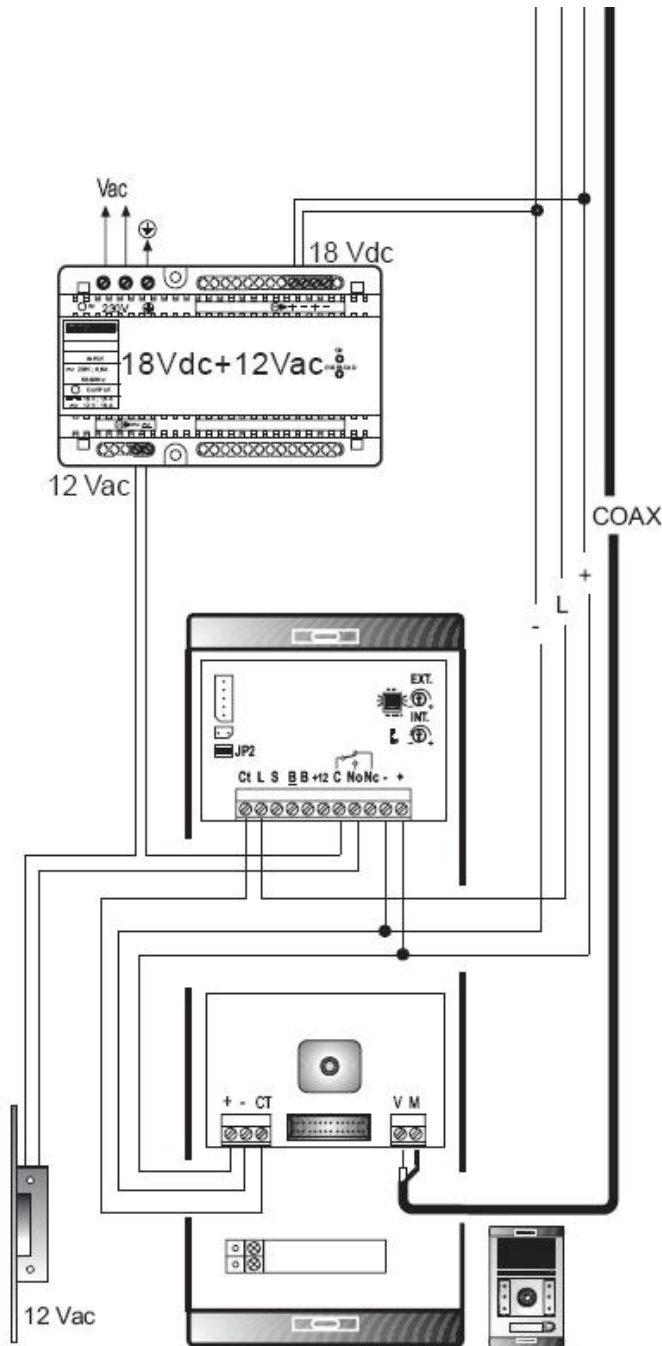

Zestawy Wideodomofonowe – FERMAX z zamkiem szyfrowym 100 kodowym

Zdjęcia i schemat	Nazwa – opis - cena				
	<p>FERMAX CITYMAX iLOFT Kolor nr 1 – M4/MC100</p> <p>/Zestaw dla 1 użytkownika z zamkiem szyfrowym, 1 monitor iLOFT kolor głośnomówiący bez słuchawkowy duplex/</p> <p>Zestaw dla 1 użytkownika System: - cyfrowy ADS</p> <p>Zawiera:</p> <ul style="list-style-type: none"> • Panel Wideodomofonowy CITY MAX z kamerą kolorową, modułowy, całkowicie odporny na korozję z 1 przyciskiem wywołania i z zamkiem szyfrowym , obudowa podtynkowa • Zasilacz 18VDC 1,5A, 12VAC - 10 DIN – 1 szt. • Wideomonitor iLOFT kolor 4" głośnomówiący bez słuchawkowy duplex wpuszczany z podstawą – obudową wtynkową - 1 szt. <p>Wymiary: Panel - 341 x 130 mm Obudowa podtynkowa – 328 x 115 x 45 mm Wideomonitor 197 x 131x 14(60) mm</p> <p>Akcesoria dodatkowe:</p> <p>Obudowa natynkowa Daszek aluminiowy Ramka płaska ozdobna maskująca Obudowa natynkowa narożna</p> <p>UWAGI: Elektrozaczepek nie wchodzi w skład zestawu</p> <table border="1" data-bbox="770 1809 1471 1863"> <tr> <td>Cena netto</td> <td>4 581,97</td> </tr> <tr> <td>Cena brutto</td> <td>5 590,00</td> </tr> </table>	Cena netto	4 581,97	Cena brutto	5 590,00
Cena netto	4 581,97				
Cena brutto	5 590,00				

Akcesoria dodatkowe

Daszek aluminiowy		Obudowa natynkowa		Obudowa natynkowa narożna		Ramka płaska maskująca	
Seria S-7 Ref. 8406		Seria S-7 Ref. 8957		Seria S-7 Ref. 8384		Seria S-7 Ref. 8257	
							
Wymiary: Wysokość – 345 mm Szerokość – 135 mm		Wymiary: Wysokość – 341 mm Szerokość – 130 mm Głębokość – 33 mm		Wymiary: Wysokość – 345 mm Szerokość – 135 mm		Wymiary: Wysokość – 460 mm Szerokość – 225 mm	
Cena netto	Cena brutto	Cena netto	Cena brutto	Cena netto	Cena brutto	Cena netto	Cena brutto
125,00	152,50	146,00	178,12	467,00	569,74	246,00	300,12

SCHEMAT

3 żyły + p. Koncentryczny (COAX)

2x4 żyły (skrętka UTP 5 kat. do 100 m)

5 żył 0,5 mm² (do 50 m)