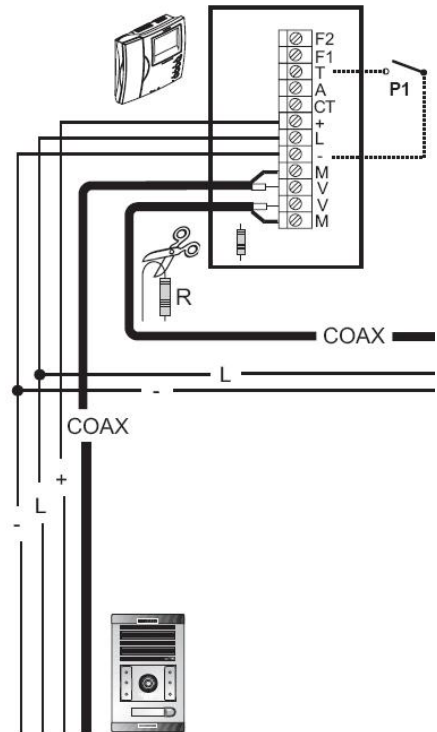

Zestawy Wideodomofonowe – FERMAX z zamkiem szyfrowym 100 kodowym

Zdjęcia i schemat	Nazwa – opis - cena				
	<p>FERMAX CITYMAX iLOFT Kolor nr 1 – M4/MC100</p> <p>/Zestaw dla 1 użytkownika z zamkiem szyfrowym, 1 monitor iLOFT kolor głośnomówiący bez słuchawkowy duplex/</p> <p>Zestaw dla 1 użytkownika System: - cyfrowy ADS</p> <p>Zawiera:</p> <ul style="list-style-type: none"> • Panel Wideodomofonowy CITY MAX z kamerą kolorową, modułowy, całkowicie odporny na korozję z 1 przyciskiem wywołania i z zamkiem szyfrowym , obudowa podtynkowa • Zasilacz 18VDC 1,5A, 12VAC - 10 DIN – 1 szt. • Wideomonitor iLOFT kolor 4" głośnomówiący bez słuchawkowy duplex wpuszczany z podstawą – obudową wtynkową - 1 szt. <p>Wymiary: Panel - 341 x 130 mm Obudowa podtynkowa – 328 x 115 x 45 mm Wideomonitor 197 x 131x 14(60) mm</p> <p>Akcesoria dodatkowe:</p> <p>Obudowa natynkowa Daszek aluminiowy Ramka płaska ozdobna maskująca Obudowa natynkowa narożna</p> <p>UWAGI: Elektrozaczepek nie wchodzi w skład zestawu</p> <table border="1" data-bbox="770 1809 1471 1863"> <tr> <td>Cena netto</td> <td>4 581,97</td> </tr> <tr> <td>Cena brutto</td> <td>5 590,00</td> </tr> </table>	Cena netto	4 581,97	Cena brutto	5 590,00
Cena netto	4 581,97				
Cena brutto	5 590,00				

Akcesoria dodatkowe

Daszek aluminiowy		Obudowa natynkowa		Obudowa natynkowa narożna		Ramka płaska maskująca	
Seria S-7 Ref. 8406		Seria S-7 Ref. 8957		Seria S-7 Ref. 8384		Seria S-7 Ref. 8257	
							
Wymiary: Wysokość – 345 mm Szerokość – 135 mm		Wymiary: Wysokość – 341 mm Szerokość – 130 mm Głębokość – 33 mm		Wymiary: Wysokość – 345 mm Szerokość – 135 mm		Wymiary: Wysokość – 460 mm Szerokość – 225 mm	
Cena netto	Cena brutto	Cena netto	Cena brutto	Cena netto	Cena brutto	Cena netto	Cena brutto
125,00	152,50	146,00	178,12	467,00	569,74	246,00	300,12

SCHEMAT

3 żyły + p. Koncentryczny (COAX)

2x4 żyły (skrętka UTP 5 kat. do 100 m)

5 żył 0,5 mm² (do 50 m)